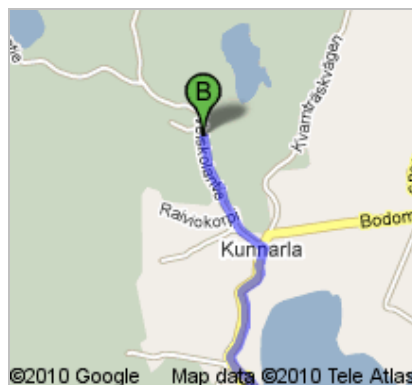

Reitti 1

1. Kulje suuntaan **länsi** väylää **Reitti 1**
Noin 3 min

kulje 5,1 km
yhteensä 5,1 km

2. Käännä liittymästä suuntaan **Muurala/Morby**

kulje 350 m
yhteensä 5,5 km

3. Käännä **oikealle** kohdassa **Esbövägen**
Noin 2 min

kulje 1,0 km
yhteensä 6,5 km

4. Jatka väylälle **Gunnarsvägen**
Noin 8 min

kulje 6,2 km
yhteensä 12,7 km

5. Käännä **vasemmalle** kohdassa **Velskolantie**
Kohde on oikealla puolella
Noin 1 min

kulje 650 m
yhteensä 13,4 km

Velskolantie 92, 02740 Espoo

Nämä reittiohjeet ovat vain suuntaa-antavia. On mahdollista, että rakennustyömaat, liikennemuutokset, sää tai muut tapahtumat aiheuttavat poikkeamia karttaan. Suunnittele reitti sen mukaisesti. Noudata kaikkia reittiä koskevia kylttejä ja ohjeita.